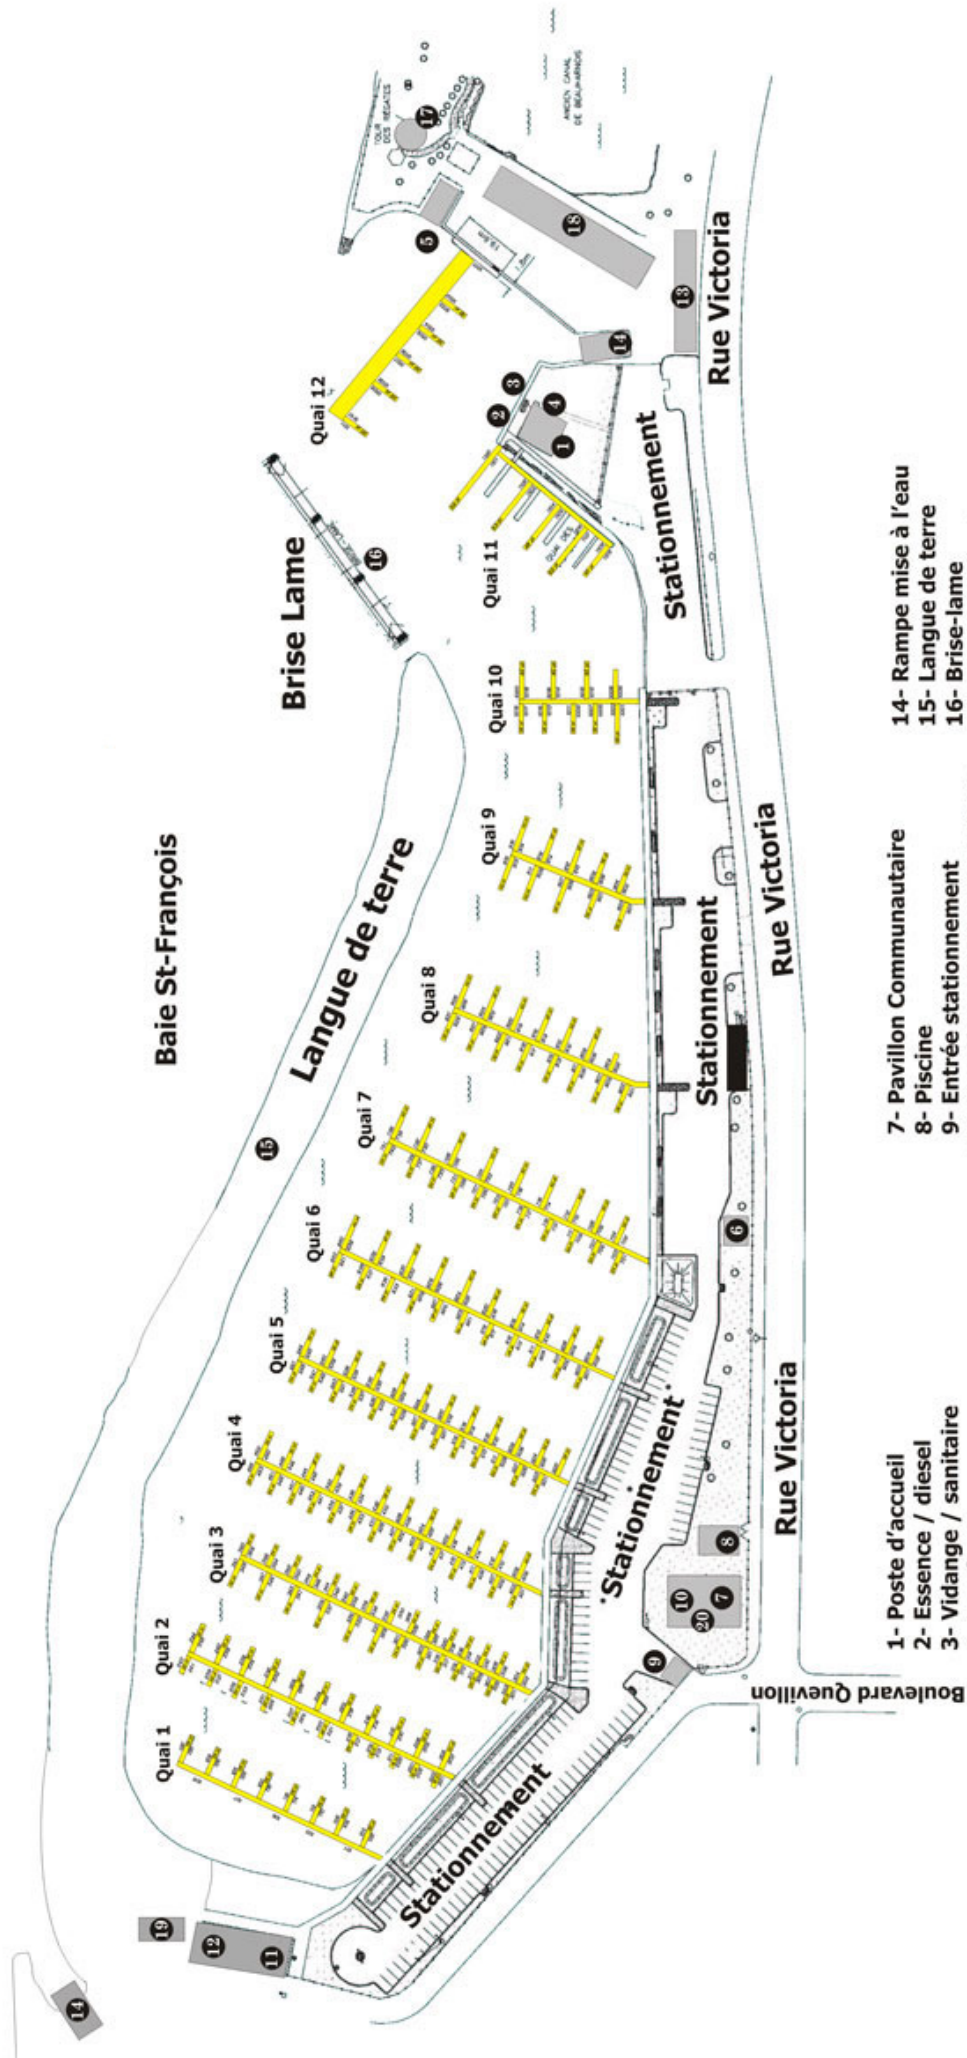

Plan des quais no 1 à 12

- 1- Poste d'accueil
- 2- Essence / diesel
- 3- Vidange / sanitaire
- 4- Boutique
- 5- Entrée Vieux Canal de Beauharnois
- 6- Kiosques de détente

- 7- Pavillon Communautaire
- 8- Piscine
- 9- Entrée stationnement
- 10- Douches, toilettes, buanderie
- 11- Douches, toilettes
- 12- Atelier
- 13- Entrée stationnement

- 14- Rampe mise à l'eau
- 15- Langue de terre
- 16- Brise-lame
- 17- Tour des Régates
- 18- Club Nautique
- 19- Garde Côtère Canadienne
- 20- Bar